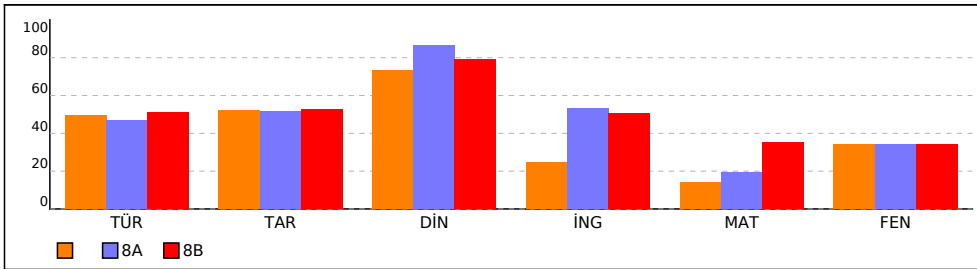

NET ORTALAMASINA GÖRE ŞUBE KARŞILAŞTIRMA