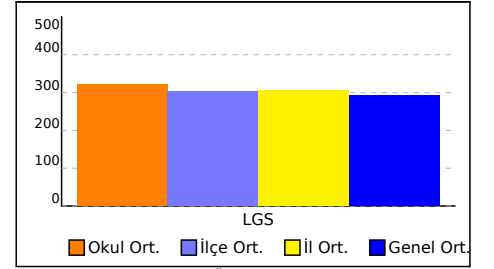

PUAN ORT. GÖRE KIYAS