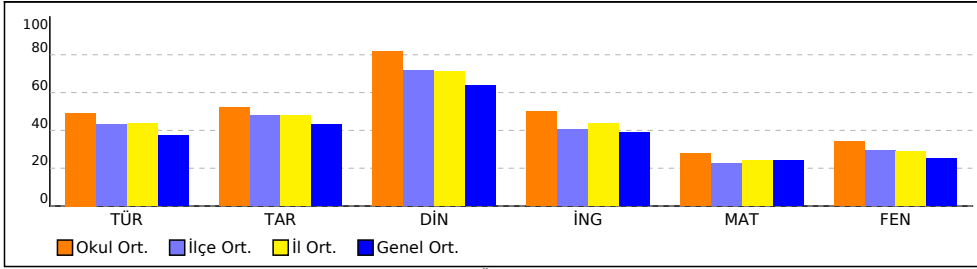

NET ORTALAMALARINA GÖRE KIYASLAMA